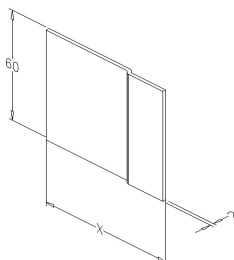

818W Track connecting plate

Images:

Art. Nr.	X
808W	80
810W	100
812W	120
813W	130
815W	150
818W	180

Description:

- Subcategory : 02. Steel
- IND/RES : IND
- Full package quantity : 125
- Unit : piece (1)
- Weight / Unit : 0,14kg
- Material : Galvanised Steel
- Length : 180mm
- Width : 60mm
- Thickness : 2mm
- Product Family : a 027