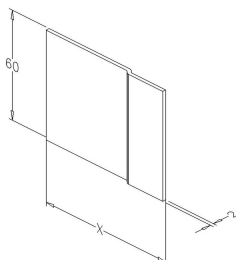

812W Track connecting plate

Images:

Art. Nr.	X
808W	80
810W	100
812W	120
813W	130
815W	150
818W	180

Description:

- Subcategory : 02. Steel
- IND/RES : IND
- Full package quantity : 125
- Unit : piece (1)
- Weight / Unit : 0,14kg
- Material : Galvanised Steel
- Length : 120mm
- Width : 60mm
- Thickness : 2mm
- Product Family : a 021