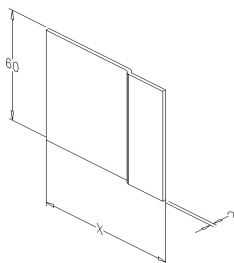

808W Track connecting plate

Images:

Art. Nr.	X
808W	80
810W	100
812W	120
813W	130
815W	150
818W	180

Description:

- Subcategory : 02. Steel
- IND/RES : IND
- Full package quantity : 125
- Unit : piece (1)
- Weight / Unit : 0,14kg
- Material : Galvanised Steel
- Length : 80mm
- Width : 60mm
- Thickness : 2mm
- Product Family : a 017