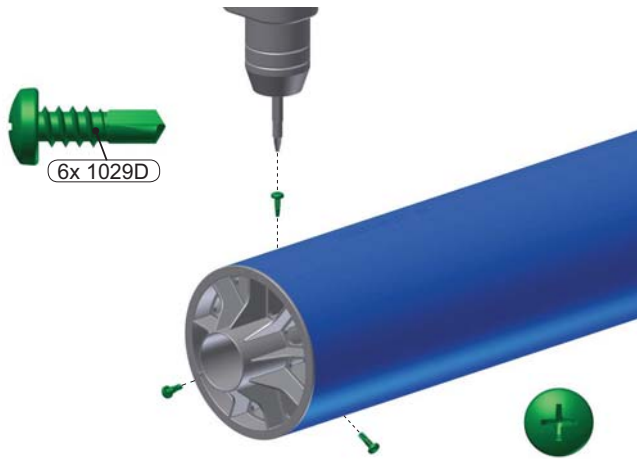

Tubular Spring filler (152 mm)
25,4 mm shaft 31,75 mm shaft

59 120 991

1

59 120 991

2

59 120 991

3

59 120 991