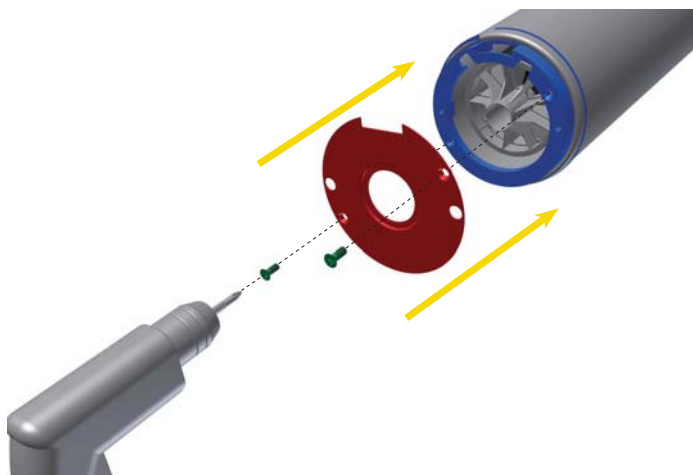

Tubular Spring filler (152 mm)
25,4 mm shaft 31,75 mm shaft

59 120 991

1

59 120 991

2

59 120 991

3

59 120 991

4

59 120 991

5

59 120 991

6

59 120 991

7

59 120 991

8