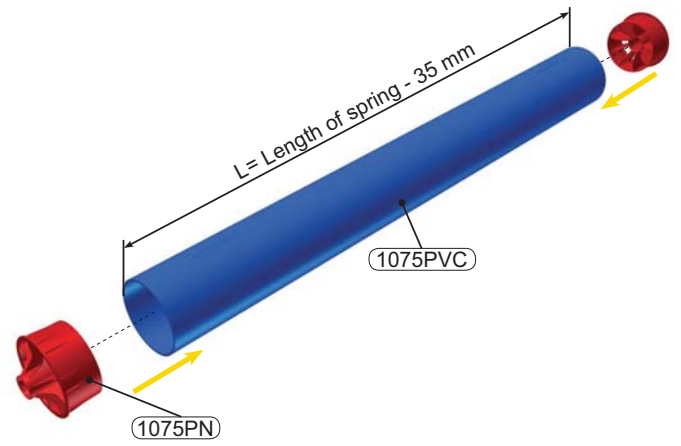

Tubular Spring filler (152 mm)
25,4 mm shaft 31,75 mm shaft

59 120 991

1

59 120 991

2

59 120 991

3

59 120 991