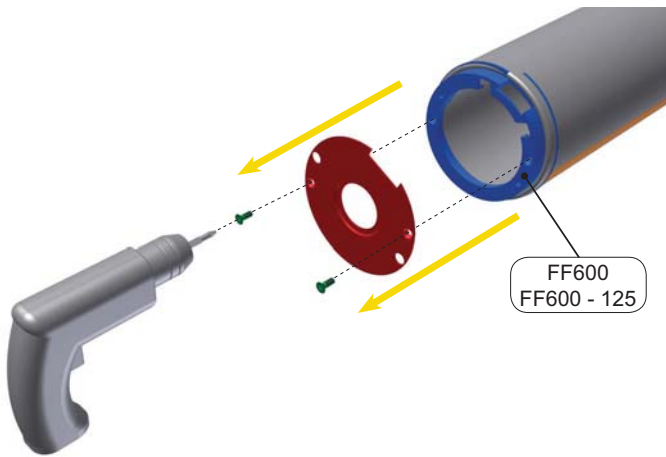

Tubular Spring filler (152 mm)
25,4 mm shaft 31,75 mm shaft

59 120 991

1

59 120 991

2

59 120 991

3

59 120 991

4

59 120 991

5

59 120 991

6

59 120 991

7

59 120 991

8