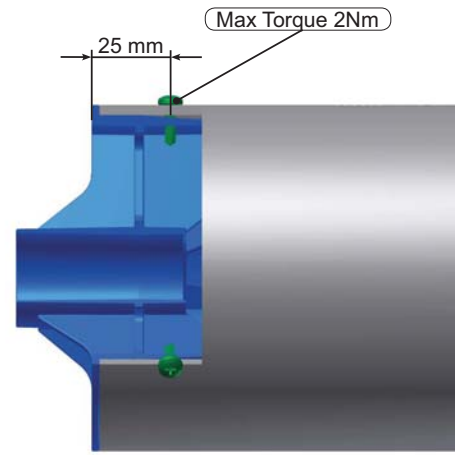

Tubular Spring filler (152 mm)
25,4 mm shaft 31,75 mm shaft

59 120 991

1

59 120 991

2

59 120 991

3

59 120 991