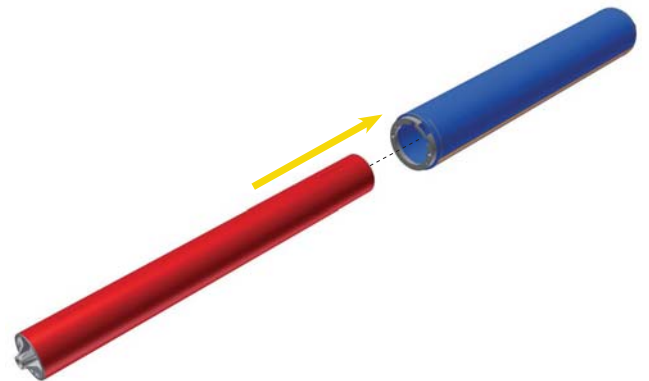

Tubular Spring filler (152 mm)
25,4 mm shaft 31,75 mm shaft

59 120 991

1

59 120 991

2

59 120 991

3

59 120 991

4

59 120 991

5

59 120 991

6

59 120 991

7

59 120 991

8